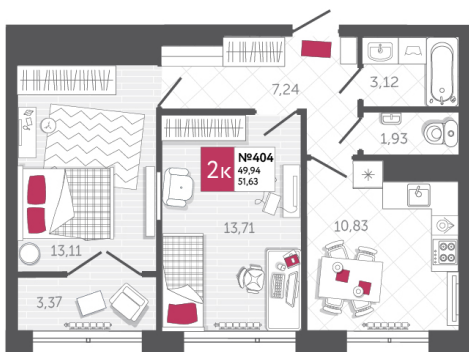

SPORT LIFE

ЖИЛОЙ КОМПЛЕКС

КВАРТИРА № 404

2

Дом

2

Подъезд

16

Этаж

2-КОМН.

Тип

51.63

Площадь, м²

5 266 260

Цена, руб.

Тула, ул. Фридриха Энгельса 2