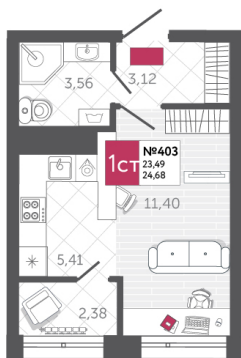

SPORT LIFE

ЖИЛОЙ КОМПЛЕКС

КВАРТИРА № 403

2

Дом

2

Подъезд

15

Этаж

СТУДИЯ

Тип

24.68

Площадь, м²

3 233 080

Цена, руб.

Тула, ул. Фридриха Энгельса 2