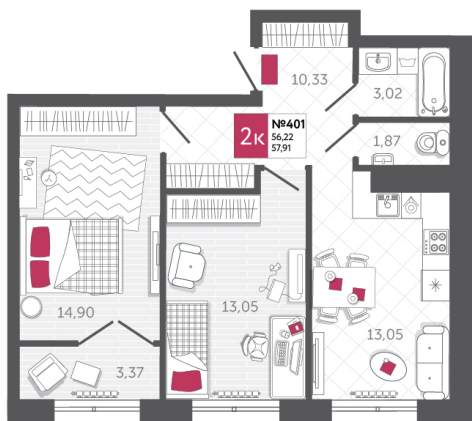

SPORT LIFE

ЖИЛОЙ КОМПЛЕКС

КВАРТИРА № 401

2

Дом

2

Подъезд

15

Этаж

2-КОМН.

Тип

57.91

Площадь, м²

7 412 480

Цена, руб.

Тула, ул. Фридриха Энгельса 2

8 (4872) 52 02 07

sportlife71.ru