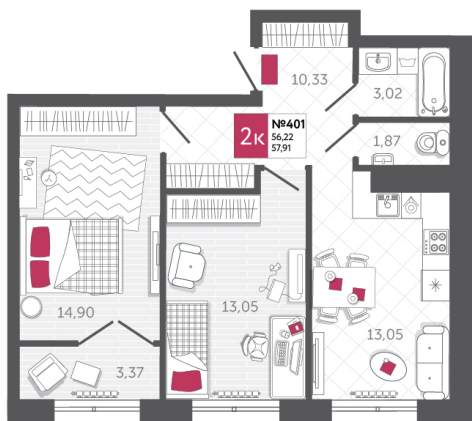

SPORT LIFE

ЖИЛОЙ КОМПЛЕКС

КВАРТИРА № 401

2

Дом

2

Подъезд

15

Этаж

2-КОМН.

Тип

57.91

Площадь, м²

7 412 480

Цена, руб.

Тула, ул. Фридриха Энгельса 2