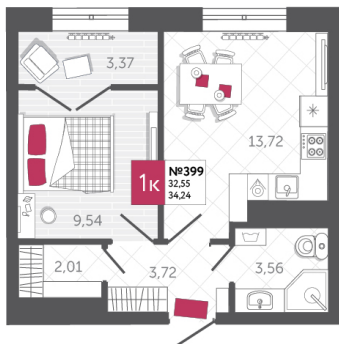

SPORT LIFE

ЖИЛОЙ КОМПЛЕКС

КВАРТИРА № 399

2

Дом

2

Подъезд

15

Этаж

1-КОМН.

Тип

34.24

Площадь, м²

4 314 240

Цена, руб.

Тула, ул. Фридриха Энгельса 2