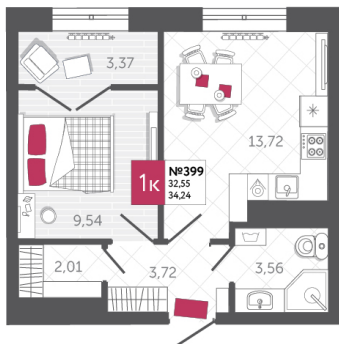

## КВАРТИРА № 399

2

Дом

2

Подъезд

15

Этаж

1-КОМН.

Тип

34.24

Площадь, м<sup>2</sup>

4 314 240

Цена, руб.

Тула, ул. Фридриха Энгельса 2

8 (4872) 52 02 07

sportlife71.ru