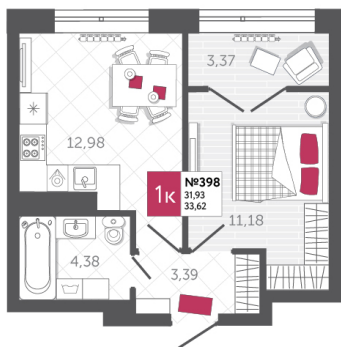

SPORT LIFE

ЖИЛОЙ КОМПЛЕКС

КВАРТИРА № 398

2

Дом

2

Подъезд

15

Этаж

1-КОМН.

Тип

33.62

Площадь, м²

4 975 760

Цена, руб.