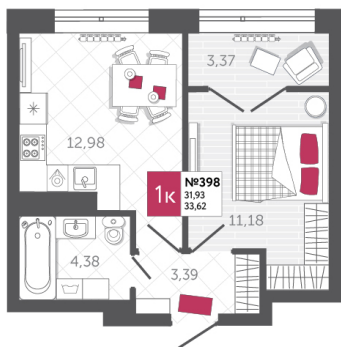

SPORT LIFE

ЖИЛОЙ КОМПЛЕКС

КВАРТИРА № 398

2

Дом

2

Подъезд

15

Этаж

1-КОМН.

Тип

33.62

Площадь, м²

4 975 760

Цена, руб.

Тула, ул. Фридриха Энгельса 2