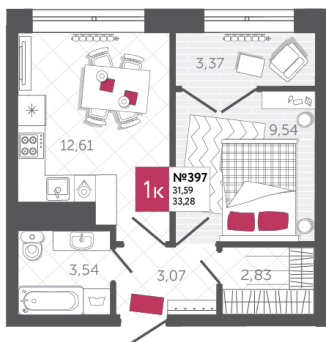

SPORT LIFE

ЖИЛОЙ КОМПЛЕКС

КВАРТИРА № 397

2

Дом

2

Подъезд

15

Этаж

1-КОМН.

Тип

33.28

Площадь, м²

4 825 600

Цена, руб.

Тула, ул. Фридриха Энгельса 2