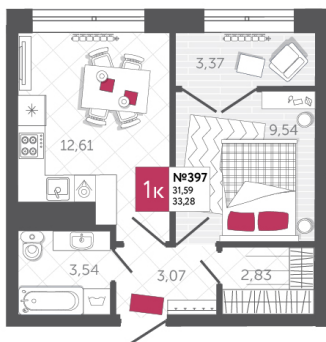

## КВАРТИРА № 397

2

Дом

2

Подъезд

15

Этаж

1-КОМН.

Тип

33.28

Площадь, м<sup>2</sup>

4 825 600

Цена, руб.

Тула, ул. Фридриха Энгельса 2

8 (4872) 52 02 07

sportlife71.ru