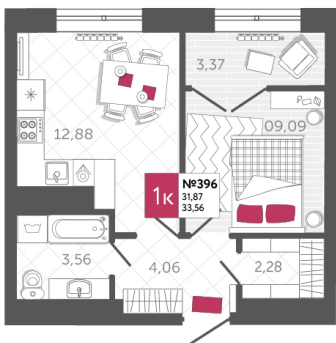

SPORT LIFE

ЖИЛОЙ КОМПЛЕКС

КВАРТИРА № 396

2

Дом

2

Подъезд

15

Этаж

1-КОМН.

Тип

33.56

Площадь, м²

5 302 480

Цена, руб.

Тула, ул. Фридриха Энгельса 2