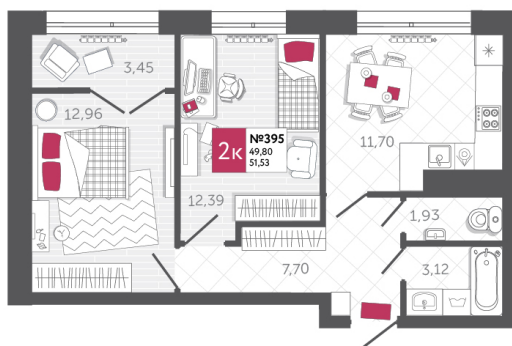

SPORT LIFE

ЖИЛОЙ КОМПЛЕКС

КВАРТИРА № 395

2

Дом

2

Подъезд

15

Этаж

2-КОМН.

Тип

51.53

Площадь, м²

5 462 180

Цена, руб.

Тула, ул. Фридриха Энгельса 2