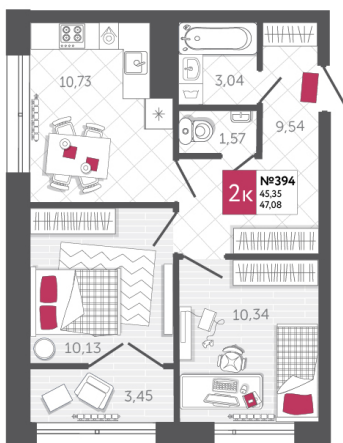

SPORT LIFE

ЖИЛОЙ КОМПЛЕКС

КВАРТИРА № 394

2

Дом

2

Подъезд

15

Этаж

2-КОМН.

Тип

47.08

Площадь, м²

5 555 440

Цена, руб.

Тула, ул. Фридриха Энгельса 2