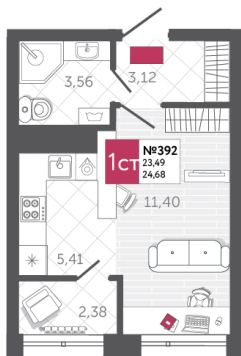

SPORT LIFE

ЖИЛОЙ КОМПЛЕКС

КВАРТИРА № 392

2

Дом

2

Подъезд

14

Этаж

СТУДИЯ

Тип

24.68

Площадь, м²

3 504 560

Цена, руб.

Тула, ул. Фридриха Энгельса 2