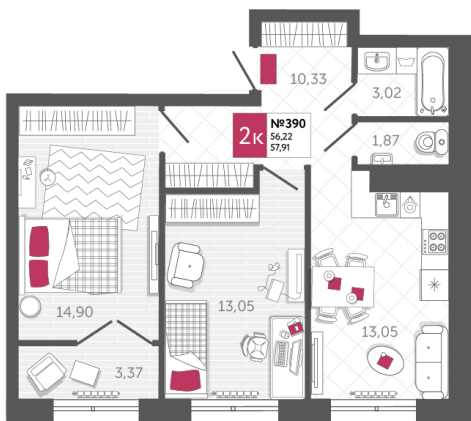

SPORT LIFE

ЖИЛОЙ КОМПЛЕКС

КВАРТИРА № 390

2

Дом

2

Подъезд

14

Этаж

2-КОМН.

Тип

57.91

Площадь, м²

6 659 650

Цена, руб.

Тула, ул. Фридриха Энгельса 2