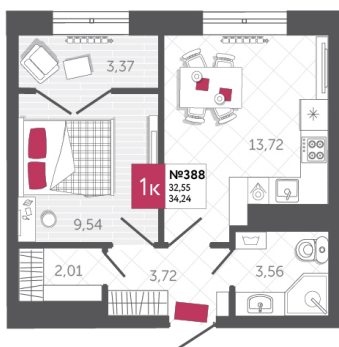

SPORT LIFE

ЖИЛОЙ КОМПЛЕКС

КВАРТИРА № 388

2

Дом

2

Подъезд

14

Этаж

1-КОМН.

Тип

34.24

Площадь, м²

5 367 120

Цена, руб.

Тула, ул. Фридриха Энгельса 2