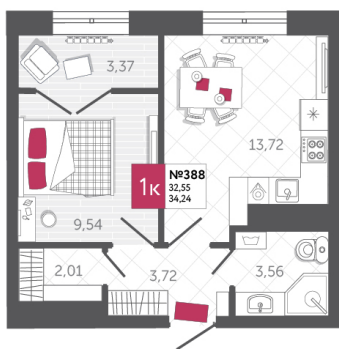

SPORT LIFE

ЖИЛОЙ КОМПЛЕКС

КВАРТИРА № 388

2

Дом

2

Подъезд

14

Этаж

1-КОМН.

Тип

34.24

Площадь, м²

5 367 120

Цена, руб.

Тула, ул. Фридриха Энгельса 2