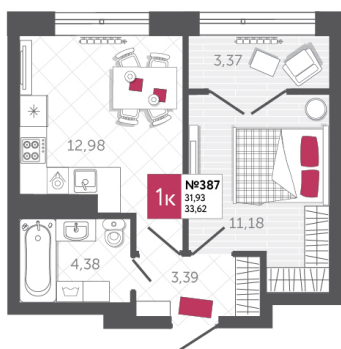

SPORT LIFE

ЖИЛОЙ КОМПЛЕКС

КВАРТИРА № 387

2

Дом

2

Подъезд

14

Этаж

1-КОМН.

Тип

33.62

Площадь, м²

4 370 600

Цена, руб.

Тула, ул. Фридриха Энгельса 2