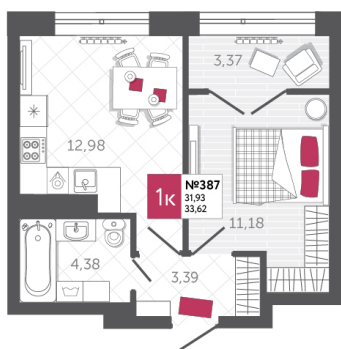

## КВАРТИРА № 387

2

Дом

2

Подъезд

14

Этаж

1-КОМН.

Тип

33.62

Площадь, м<sup>2</sup>

4 370 600

Цена, руб.

Тула, ул. Фридриха Энгельса 2

8 (4872) 52 02 07

sportlife71.ru