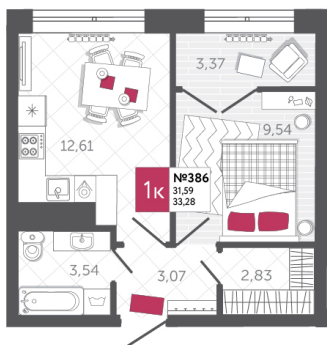

SPORT LIFE

ЖИЛОЙ КОМПЛЕКС

КВАРТИРА № 386

2

Дом

2

Подъезд

14

Этаж

1-КОМН.

Тип

33.28

Площадь, м²

5 491 200

Цена, руб.

Тула, ул. Фридриха Энгельса 2