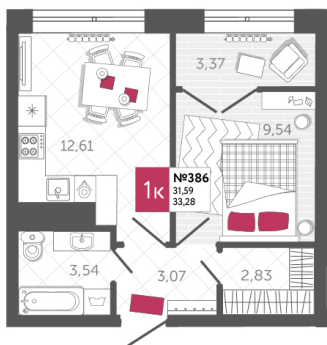

SPORT LIFE

ЖИЛОЙ КОМПЛЕКС

КВАРТИРА № 386

2

Дом

2

Подъезд

14

Этаж

1-КОМН.

Тип

33.28

Площадь, м²

5 465 220

Цена, руб.

Тула, ул. Фридриха Энгельса 2