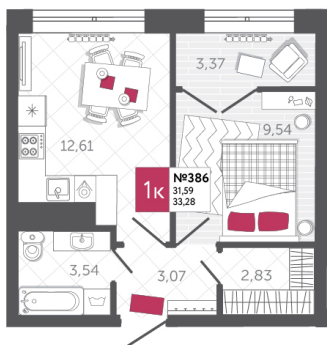

## КВАРТИРА № 386

2

Дом

2

Подъезд

14

Этаж

1-КОМН.

Тип

33.28

Площадь, м<sup>2</sup>

5 028 002

Цена, руб.

Тула, ул. Фридриха Энгельса 2

8 (4872) 52 02 07

sportlife71.ru