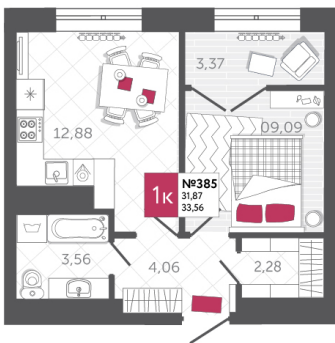

SPORT LIFE

ЖИЛОЙ КОМПЛЕКС

КВАРТИРА № 385

2

Дом

2

Подъезд

14

Этаж

1-КОМН.

Тип

33.56

Площадь, м²

5 101 120

Цена, руб.

Тула, ул. Фридриха Энгельса 2