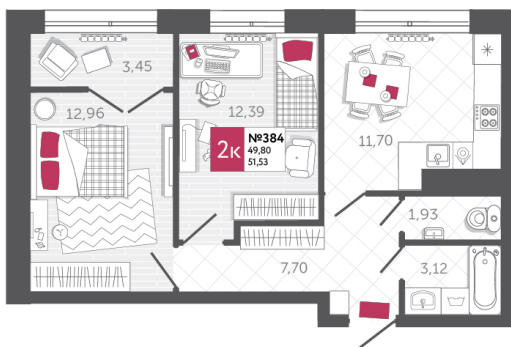

SPORT LIFE

ЖИЛОЙ КОМПЛЕКС

КВАРТИРА № 384

2

Дом

2

Подъезд

14

Этаж

2-КОМН.

Тип

51.53

Площадь, м²

6 544 310

Цена, руб.

Тула, ул. Фридриха Энгельса 2