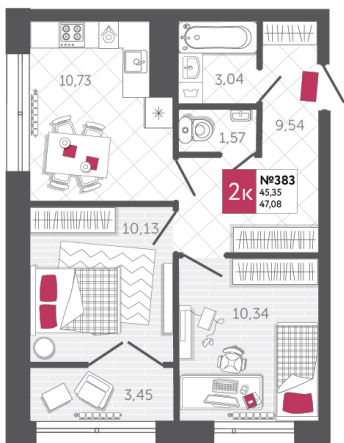

SPORT LIFE

ЖИЛОЙ КОМПЛЕКС

КВАРТИРА № 383

2

Дом

2

Подъезд

14

Этаж

2-КОМН.

Тип

47.08

Площадь, м²

6 826 600

Цена, руб.

Тула, ул. Фридриха Энгельса 2