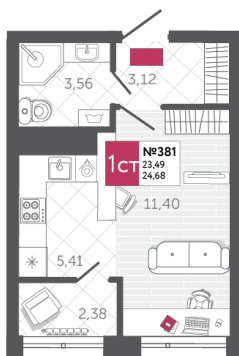

SPORT LIFE

ЖИЛОЙ КОМПЛЕКС

КВАРТИРА № 381

2

Дом

2

Подъезд

13

Этаж

СТУДИЯ

Тип

24.68

Площадь, м²

3 356 480

Цена, руб.

Тула, ул. Фридриха Энгельса 2