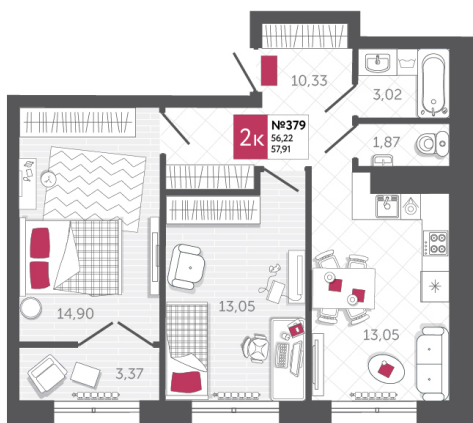

SPORT LIFE

ЖИЛОЙ КОМПЛЕКС

КВАРТИРА № 379

2

Дом

2

Подъезд

13

Этаж

2-КОМН.

Тип

57.91

Площадь, м²

6 717 560

Цена, руб.

Тула, ул. Фридриха Энгельса 2