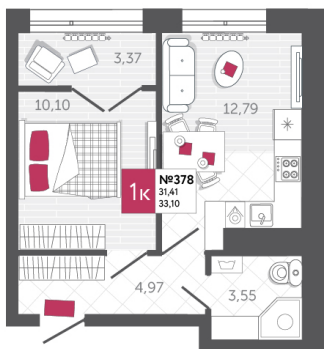

## КВАРТИРА № 378

2

Дом

2

Подъезд

13

Этаж

1-КОМН.

Тип

33.1

Площадь, м<sup>2</sup>

4 071 300

Цена, руб.

Тула, ул. Фридриха Энгельса 2

8 (4872) 52 02 07

sportlife71.ru