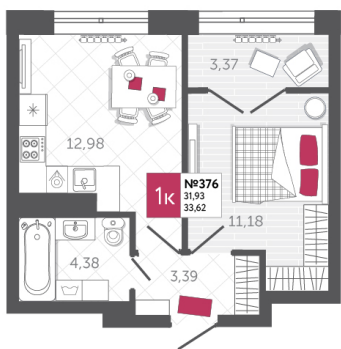

SPORT LIFE

ЖИЛОЙ КОМПЛЕКС

КВАРТИРА № 376

2

Дом

2

Подъезд

13

Этаж

1-КОМН.

Тип

33.62

Площадь, м²

4 975 760

Цена, руб.

Тула, ул. Фридриха Энгельса 2