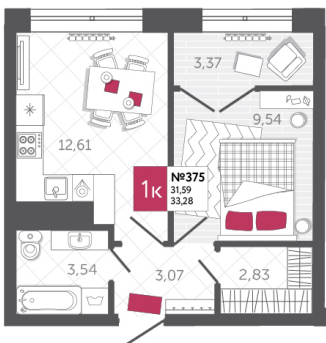

## КВАРТИРА № 375

2

Дом

2

Подъезд

13

Этаж

1-КОМН.

Тип

33.28

Площадь, м<sup>2</sup>

3 694 080

Цена, руб.

Тула, ул. Фридриха Энгельса 2

8 (4872) 52 02 07

sportlife71.ru