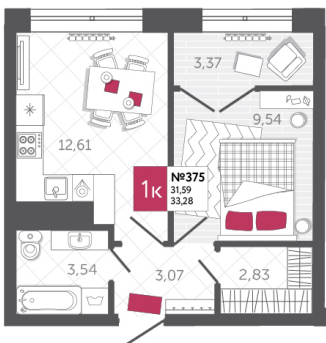

SPORT LIFE

ЖИЛОЙ КОМПЛЕКС

КВАРТИРА № 375

2

Дом

2

Подъезд

13

Этаж

1-КОМН.

Тип

33.28

Площадь, м²

3 694 080

Цена, руб.

Тула, ул. Фридриха Энгельса 2