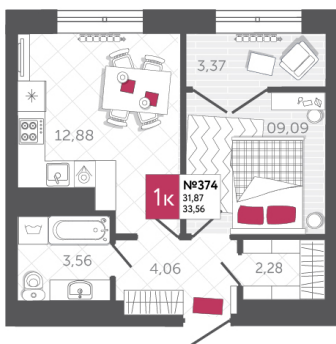

SPORT LIFE

ЖИЛОЙ КОМПЛЕКС

КВАРТИРА № 374

2

Дом

2

Подъезд

13

Этаж

1-КОМН.

Тип

33.56

Площадь, м²

4 094 320

Цена, руб.

Тула, ул. Фридриха Энгельса 2