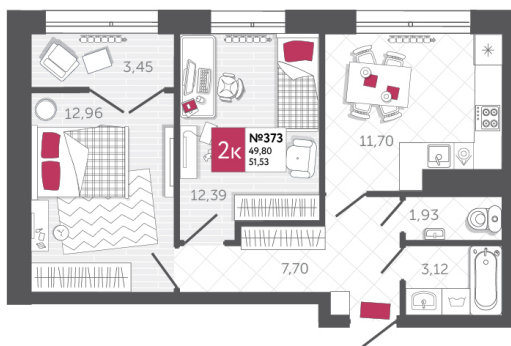

SPORT LIFE

ЖИЛОЙ КОМПЛЕКС

КВАРТИРА № 373

2

Дом

2

Подъезд

13

Этаж

2-КОМН.

Тип

51.53

Площадь, м²

5 049 940

Цена, руб.

Тула, ул. Фридриха Энгельса 2