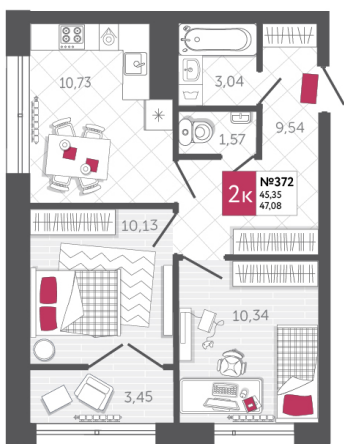

SPORT LIFE

ЖИЛОЙ КОМПЛЕКС

КВАРТИРА № 372

2

Дом

2

Подъезд

13

Этаж

2-КОМН.

Тип

47.08

Площадь, м²

4 613 840

Цена, руб.

Тула, ул. Фридриха Энгельса 2