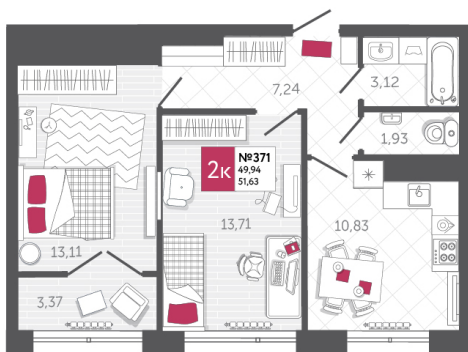

SPORT LIFE

ЖИЛОЙ КОМПЛЕКС

КВАРТИРА № 371

2

Дом

2

Подъезд

13

Этаж

2-КОМН.

Тип

51.63

Площадь, м²

5 059 740

Цена, руб.

Тула, ул. Фридриха Энгельса 2