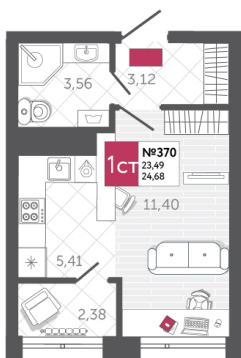

SPORT LIFE

ЖИЛОЙ КОМПЛЕКС

КВАРТИРА № 370

2

Дом

2

Подъезд

12

Этаж

СТУДИЯ

Тип

24.68

Площадь, м²

3 085 000

Цена, руб.

Тула, ул. Фридриха Энгельса 2