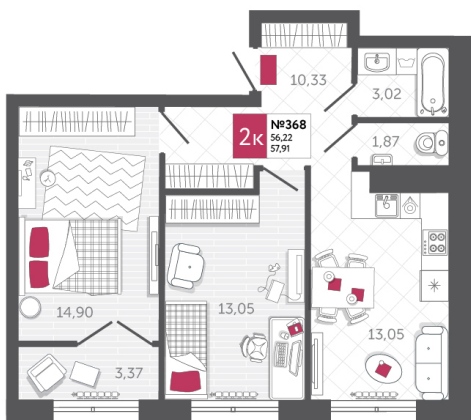

SPORT LIFE

ЖИЛОЙ КОМПЛЕКС

КВАРТИРА № 368

2

Дом

2

Подъезд

12

Этаж

2-КОМН.

Тип

57.91

Площадь, м²

7 412 480

Цена, руб.

Тула, ул. Фридриха Энгельса 2