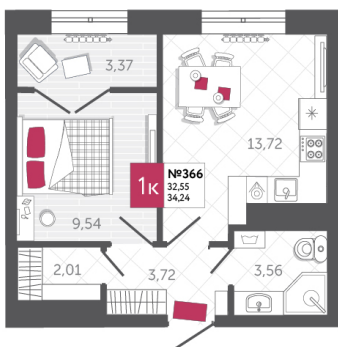

SPORT LIFE

ЖИЛОЙ КОМПЛЕКС

КВАРТИРА № 366

2

Дом

2

Подъезд

12

Этаж

1-КОМН.

Тип

34.24

Площадь, м²

5 649 600

Цена, руб.

Тула, ул. Фридриха Энгельса 2