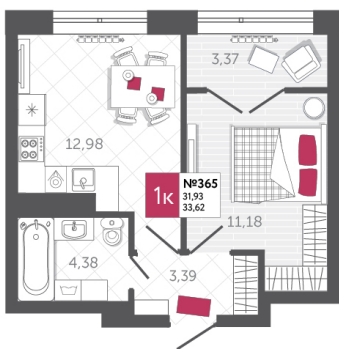

SPORT LIFE

ЖИЛОЙ КОМПЛЕКС

КВАРТИРА № 365

2

Дом

2

Подъезд

12

Этаж

1-КОМН.

Тип

33.62

Площадь, м²

4 870 698

Цена, руб.

Тула, ул. Фридриха Энгельса 2