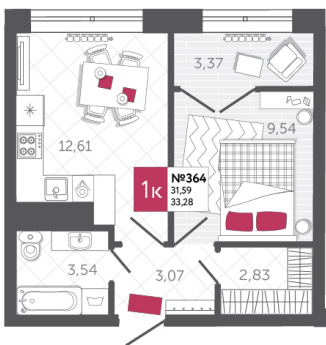

SPORT LIFE

ЖИЛОЙ КОМПЛЕКС

КВАРТИРА № 364

2

Дом

2

Подъезд

12

Этаж

1-КОМН.

Тип

33.28

Площадь, м²

5 449 420

Цена, руб.

Тула, ул. Фридриха Энгельса 2