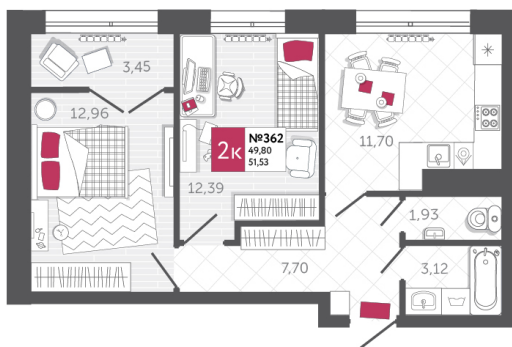

SPORT LIFE

ЖИЛОЙ КОМПЛЕКС

КВАРТИРА № 362

2

Дом

2

Подъезд

12

Этаж

2-КОМН.

Тип

51.53

Площадь, м²

6 698 900

Цена, руб.

Тула, ул. Фридриха Энгельса 2