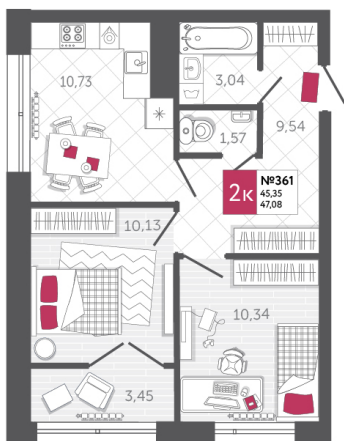

SPORT LIFE

ЖИЛОЙ КОМПЛЕКС

КВАРТИРА № 361

2

Дом

2

Подъезд

12

Этаж

2-КОМН.

Тип

47.08

Площадь, м²

7 273 860

Цена, руб.

Тула, ул. Фридриха Энгельса 2