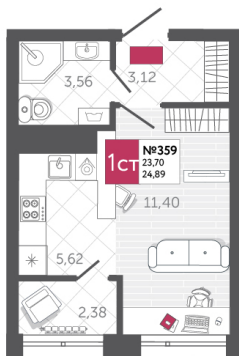

SPORT LIFE

ЖИЛОЙ КОМПЛЕКС

КВАРТИРА № 359

2

Дом

2

Подъезд

11

Этаж

СТУДИЯ

Тип

24.89

Площадь, м²

4 081 960

Цена, руб.