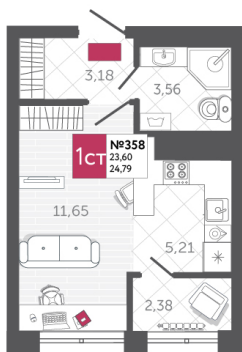

SPORT LIFE

ЖИЛОЙ КОМПЛЕКС

КВАРТИРА № 358

2

Дом

2

Подъезд

11

Этаж

СТУДИЯ

Тип

24.79

Площадь, м²

4 115 140

Цена, руб.

Тула, ул. Фридриха Энгельса 2