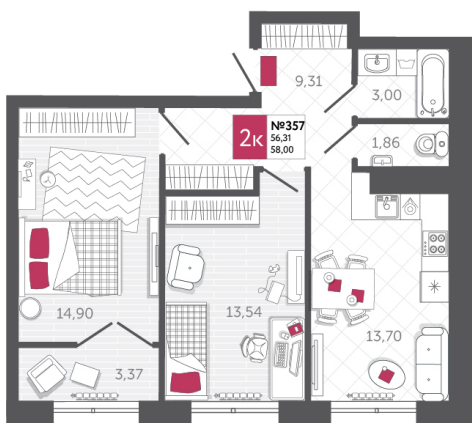

## КВАРТИРА № 357

2

Дом

2

Подъезд

11

Этаж

2-КОМН.

Тип

58

Площадь, м<sup>2</sup>

7 424 000

Цена, руб.

Тула, ул. Фридриха Энгельса 2

8 (4872) 52 02 07

sportlife71.ru