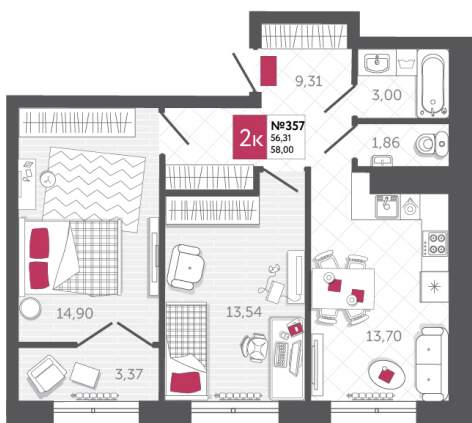

SPORT LIFE

ЖИЛОЙ КОМПЛЕКС

КВАРТИРА № 357

2

Дом

2

Подъезд

11

Этаж

2-КОМН.

Тип

58

Площадь, м²

7 424 000

Цена, руб.

Тула, ул. Фридриха Энгельса 2