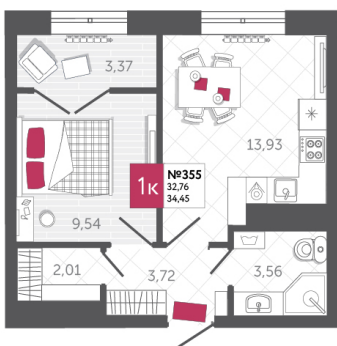

SPORT LIFE

ЖИЛОЙ КОМПЛЕКС

КВАРТИРА № 355

2

Дом

2

Подъезд

11

Этаж

1-КОМН.

Тип

34.45

Площадь, м²

5 684 250

Цена, руб.

Тула, ул. Фридриха Энгельса 2