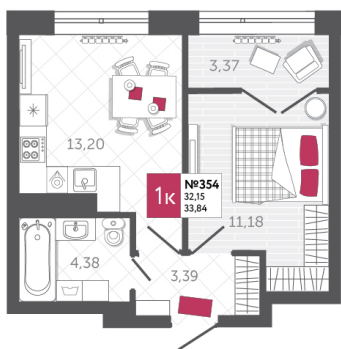

SPORT LIFE

ЖИЛОЙ КОМПЛЕКС

КВАРТИРА № 354

2

Дом

2

Подъезд

11

Этаж

1-КОМН.

Тип

33.84

Площадь, м²

5 346 720

Цена, руб.

Тула, ул. Фридриха Энгельса 2