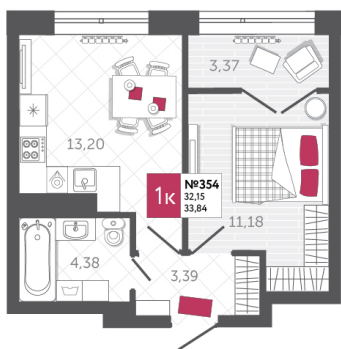

SPORT LIFE

ЖИЛОЙ КОМПЛЕКС

КВАРТИРА № 354

2

Дом

2

Подъезд

11

Этаж

1-КОМН.

Тип

33.84

Площадь, м²

5 346 720

Цена, руб.