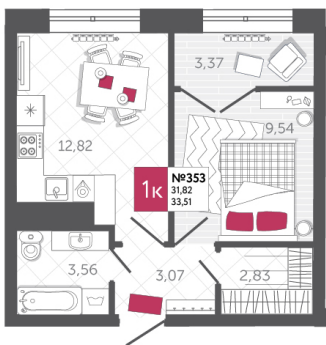

SPORT LIFE

ЖИЛОЙ КОМПЛЕКС

КВАРТИРА № 353

2

Дом

2

Подъезд

11

Этаж

1-КОМН.

Тип

33.51

Площадь, м²

5 481 020

Цена, руб.

Тула, ул. Фридриха Энгельса 2