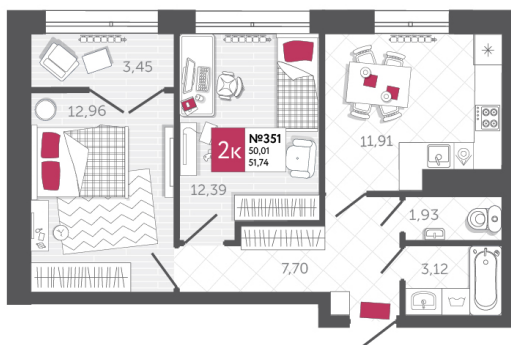

SPORT LIFE

ЖИЛОЙ КОМПЛЕКС

КВАРТИРА № 351

2

Дом

2

Подъезд

11

Этаж

2-КОМН.

Тип

51.74

Площадь, м²

8 146 785

Цена, руб.

Тула, ул. Фридриха Энгельса 2