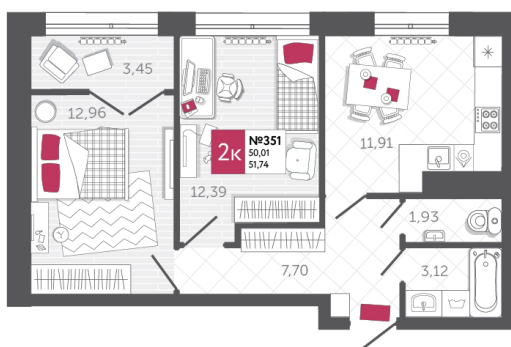

SPORT LIFE

ЖИЛОЙ КОМПЛЕКС

КВАРТИРА № 351

2

Дом

2

Подъезд

11

Этаж

2-КОМН.

Тип

51.74

Площадь, м²

7 645 850

Цена, руб.

Тула, ул. Фридриха Энгельса 2