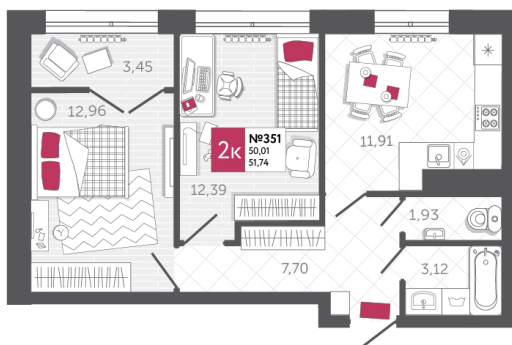

SPORT LIFE

ЖИЛОЙ КОМПЛЕКС

КВАРТИРА № 351

2

Дом

2

Подъезд

11

Этаж

2-КОМН.

Тип

51.74

Площадь, м²

7 645 850

Цена, руб.

Тула, ул. Фридриха Энгельса 2