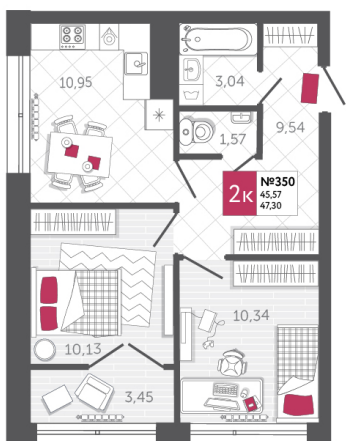

SPORT LIFE

ЖИЛОЙ КОМПЛЕКС

КВАРТИРА № 350

2

Дом

2

Подъезд

11

Этаж

2-КОМН.

Тип

47.3

Площадь, м²

7 307 850

Цена, руб.

Тула, ул. Фридриха Энгельса 2