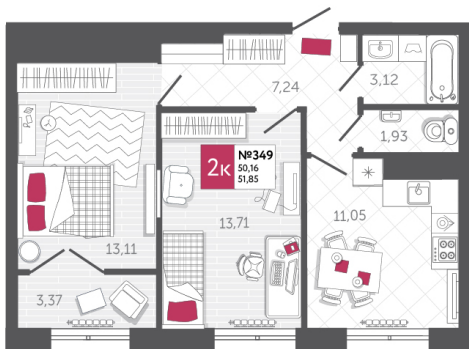

SPORT LIFE

ЖИЛОЙ КОМПЛЕКС

КВАРТИРА № 349

2

Дом

2

Подъезд

11

Этаж

2-КОМН.

Тип

51.85

Площадь, м²

7 518 250

Цена, руб.

Тула, ул. Фридриха Энгельса 2