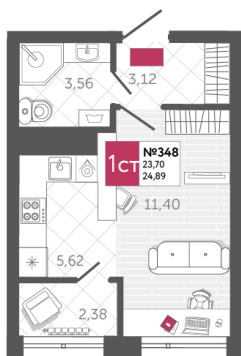

## КВАРТИРА № 348

2

Дом

2

Подъезд

10

Этаж

СТУДИЯ

Тип

24.89

Площадь, м<sup>2</sup>

4 081 960

Цена, руб.

Тула, ул. Фридриха Энгельса 2

8 (4872) 52 02 07

sportlife71.ru