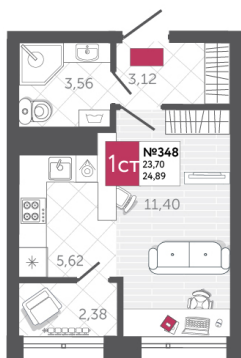

SPORT LIFE

ЖИЛОЙ КОМПЛЕКС

КВАРТИРА № 348

2

Дом

2

Подъезд

10

Этаж

СТУДИЯ

Тип

24.89

Площадь, м²

4 081 960

Цена, руб.

Тула, ул. Фридриха Энгельса 2