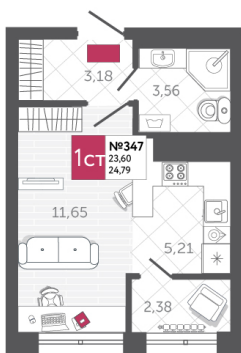

SPORT LIFE

ЖИЛОЙ КОМПЛЕКС

КВАРТИРА № 347

2

Дом

2

Подъезд

10

Этаж

СТУДИЯ

Тип

24.79

Площадь, м²

4 115 140

Цена, руб.

Тула, ул. Фридриха Энгельса 2