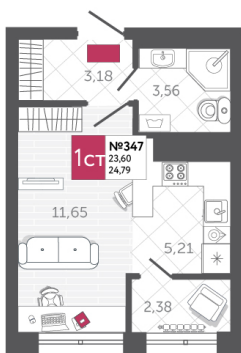

## КВАРТИРА № 347

2

Дом

2

Подъезд

10

Этаж

СТУДИЯ

Тип

24.79

Площадь, м<sup>2</sup>

4 115 140

Цена, руб.

Тула, ул. Фридриха Энгельса 2

8 (4872) 52 02 07

sportlife71.ru