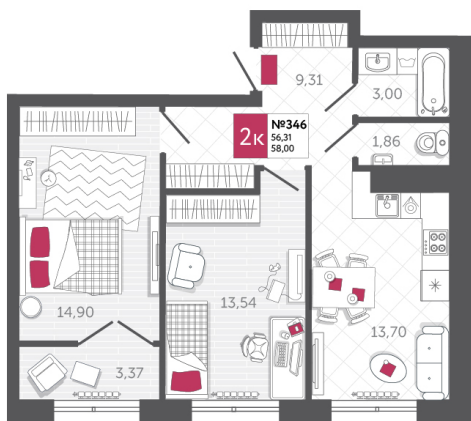

SPORT LIFE

ЖИЛОЙ КОМПЛЕКС

КВАРТИРА № 346

2

Дом

2

Подъезд

10

Этаж

2-КОМН.

Тип

58

Площадь, м²

7 537 920

Цена, руб.

Тула, ул. Фридриха Энгельса 2