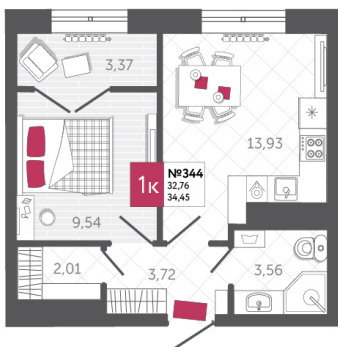

SPORT LIFE

ЖИЛОЙ КОМПЛЕКС

КВАРТИРА № 344

2

Дом

2

Подъезд

10

Этаж

1-КОМН.

Тип

34.45

Площадь, м²

5 607 420

Цена, руб.

Тула, ул. Фридриха Энгельса 2