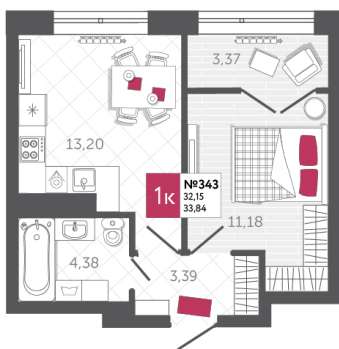

SPORT LIFE

ЖИЛОЙ КОМПЛЕКС

КВАРТИРА № 343

2

Дом

2

Подъезд

10

Этаж

1-КОМН.

Тип

33.84

Площадь, м²

5 480 920

Цена, руб.

Тула, ул. Фридриха Энгельса 2