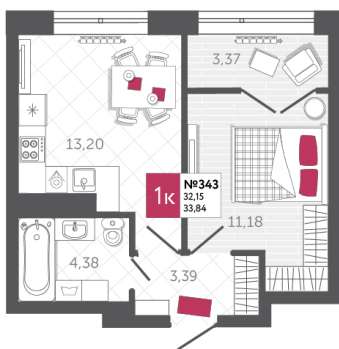

## КВАРТИРА № 343

2

Дом

2

Подъезд

10

Этаж

1-КОМН.

Тип

33.84

Площадь, м<sup>2</sup>

5 480 920

Цена, руб.

Тула, ул. Фридриха Энгельса 2

8 (4872) 52 02 07

sportlife71.ru